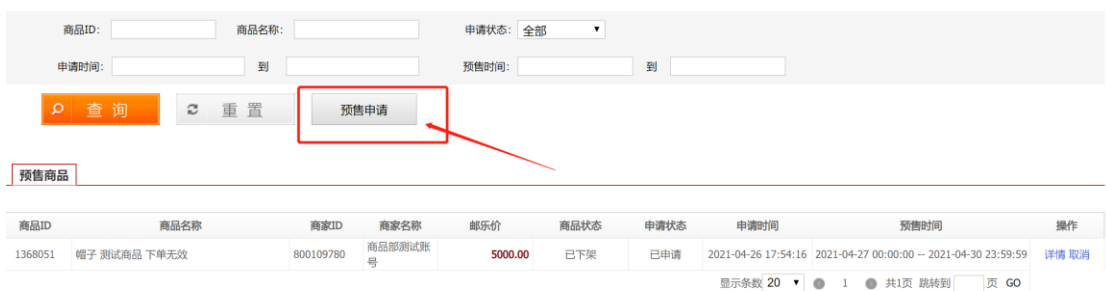

- 3、预售申请：单击预售菜单，在展示界面中，如已有预售商品则会展示预售商品及预售的状态，如运营拒绝，可以在**操作栏查看拒绝原因**，点击预售申请，则进行申请操作；

- 4、预售申请操作