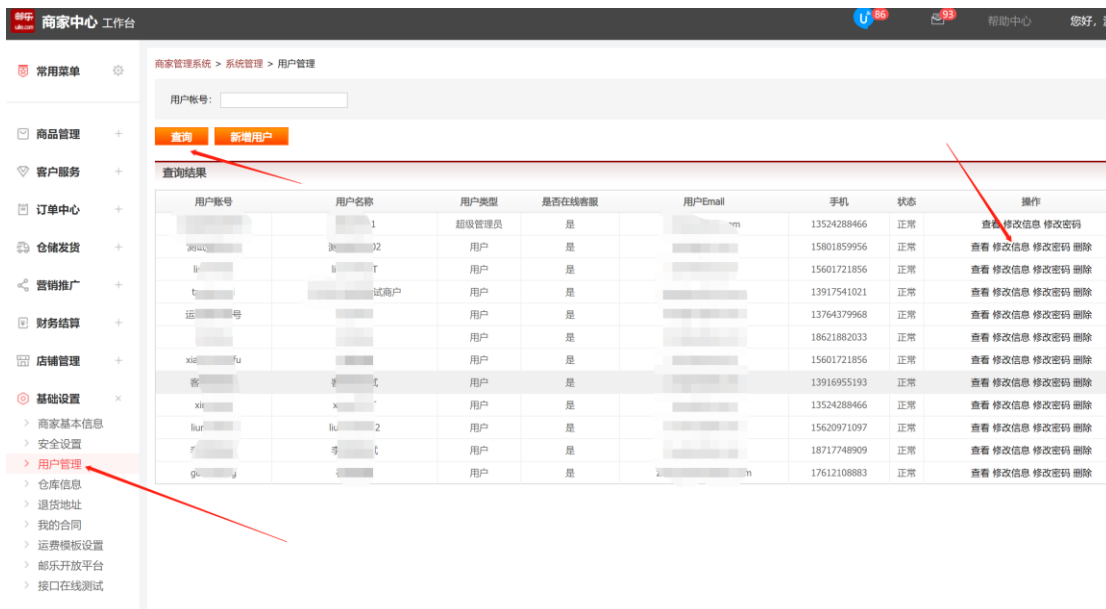

邮乐商家预售系统操作手册

为更好为用户提供良好的购物体验，商品预售功能调整如下：

- 1、去除商品发布时直接设置预售功能；
- 2、在 **营销推广** 菜单下开通**预售**菜单；

备注：非管理员用户需要**管理员**设置菜单后，可见菜单。开通菜单操作如下：
打开**基础设置**->**用户管理** 菜单，点击查询，找到相应用户，点击**修改信息**；

在弹出的界面里，找到**预售**，并勾选，之后获取**管理员手机号**验证码，保存即可。